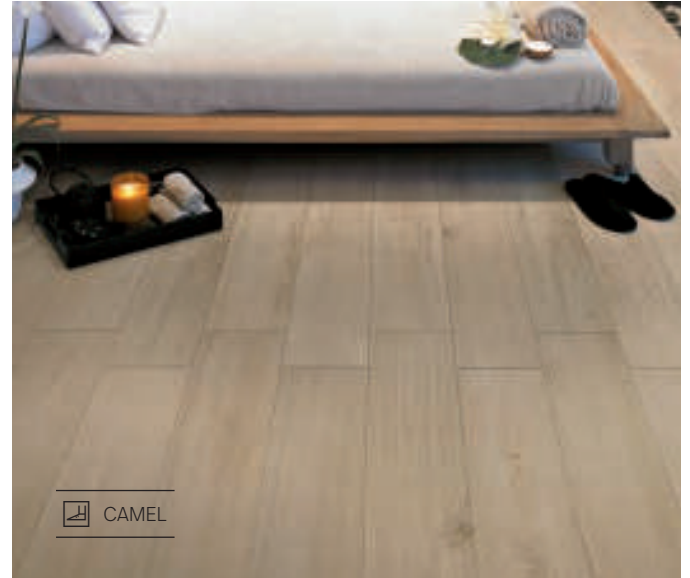

Camel

19,5 x 119,2^R / 7,68" x 46,9"

218578 | M82

14,5 x 119,2^R / 5,71" x 46,9"

218584 | M82

22 x 89,3^R / 8,66" x 35,2"

214378 | M80

22 x 89,3^R Grip / 8,66" x 35,2"

214384 | M80

60 x 60 Duplo Grip / 23,6" x 23,6" 216148 | M83

CAMEL

CAMEL DUPLO

Peldaños
Stair pieces

ROMO RANURA

22 x 89,3 / 8,66" x 35,2" P47
19,5x119,2 / 7,68" x 46,9" P51

INTEGRAL

22 x 89,3 / 8,66" x 35,2" P86
19,5x119,2 / 7,68" x 46,9" P88

ÁNGULO INTEGRAL

22 x 89,3 / 8,66" x 35,2" P87
19,5x119,2 / 7,68" x 46,9" P89

RODAPIÉ

9,7 x 59,5 / 3,82" x 23,4" 214609 P24