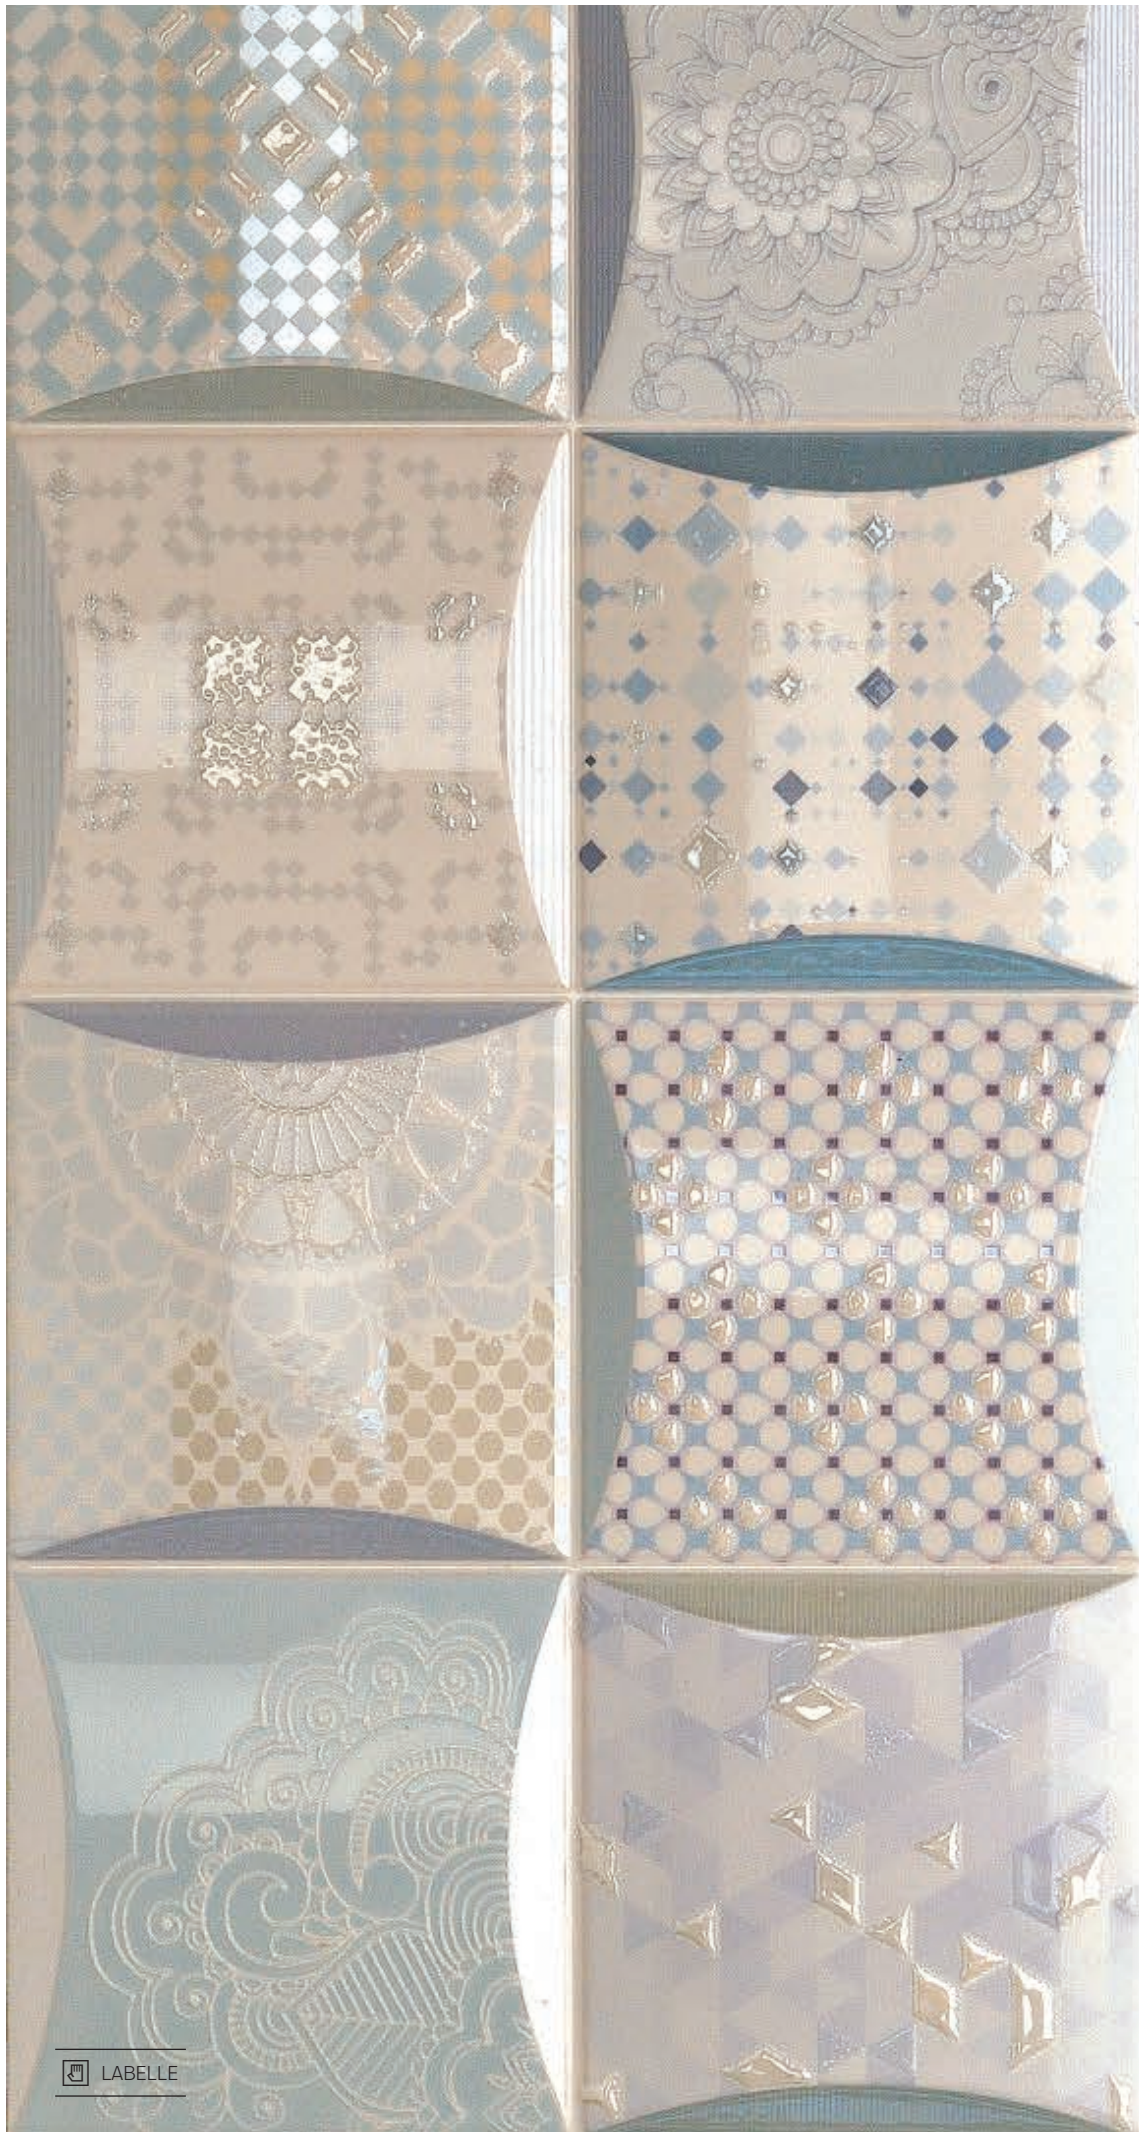

& CO.

Espeor (mm)
Thickness

9,7
(25 x 75)

9,1
(30,5 x 60,5 / 29,5 x 59,5)