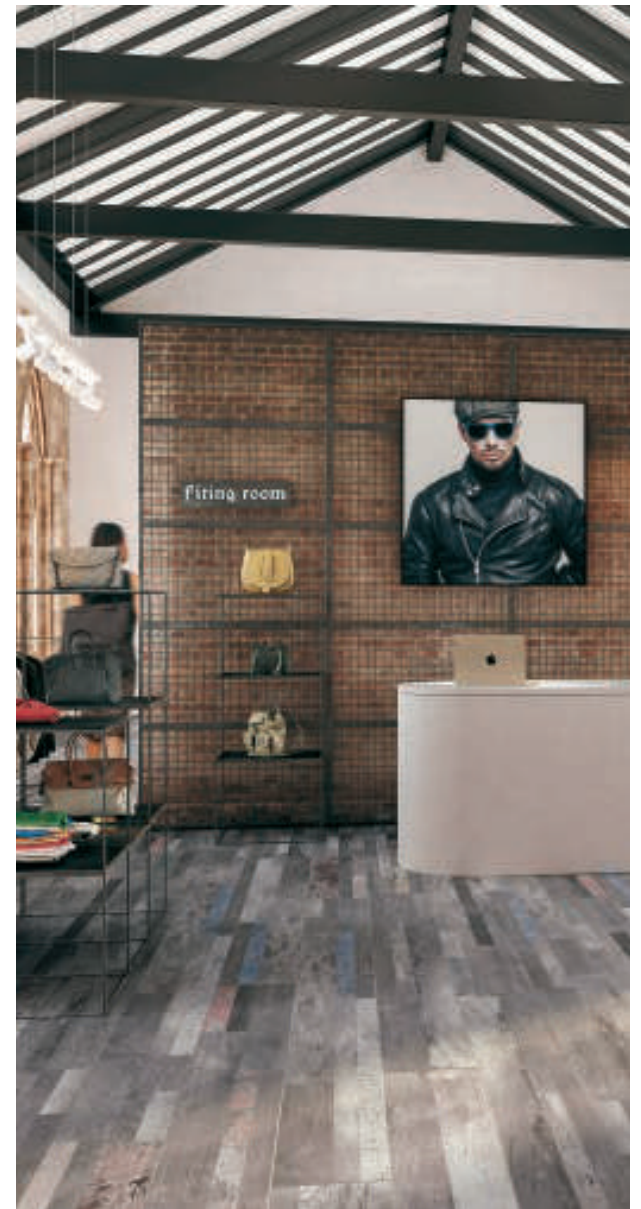

SMOKE MIX

Peldaños
Stair pieces