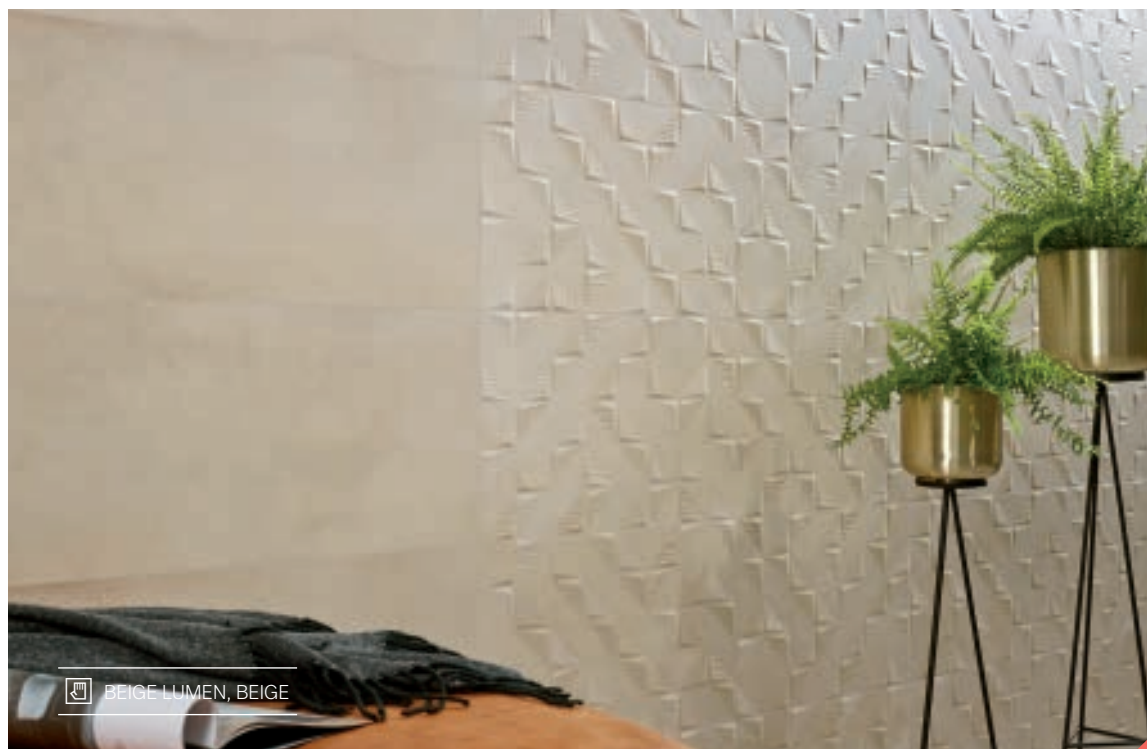

25 x 75 / 9,84" x 29,5"

221290 | M59

Beige

45 x 45 / 3,15" x 17,7" 221376 | M64

RODAPIÉ

8 x 45 / 3,15" x 17,7"

C59

BEIGE LUMEN, BEIGE